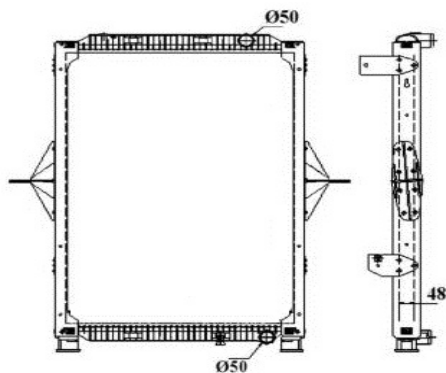

IMS 12239

RENAULT Magnum DXi 12 440.18 [MT] **A/P**

Core Size : 1020 X 708 X 48mm

OEM Ref. : 5010619446/50 01 866 280

Nissens : **Year** 2006